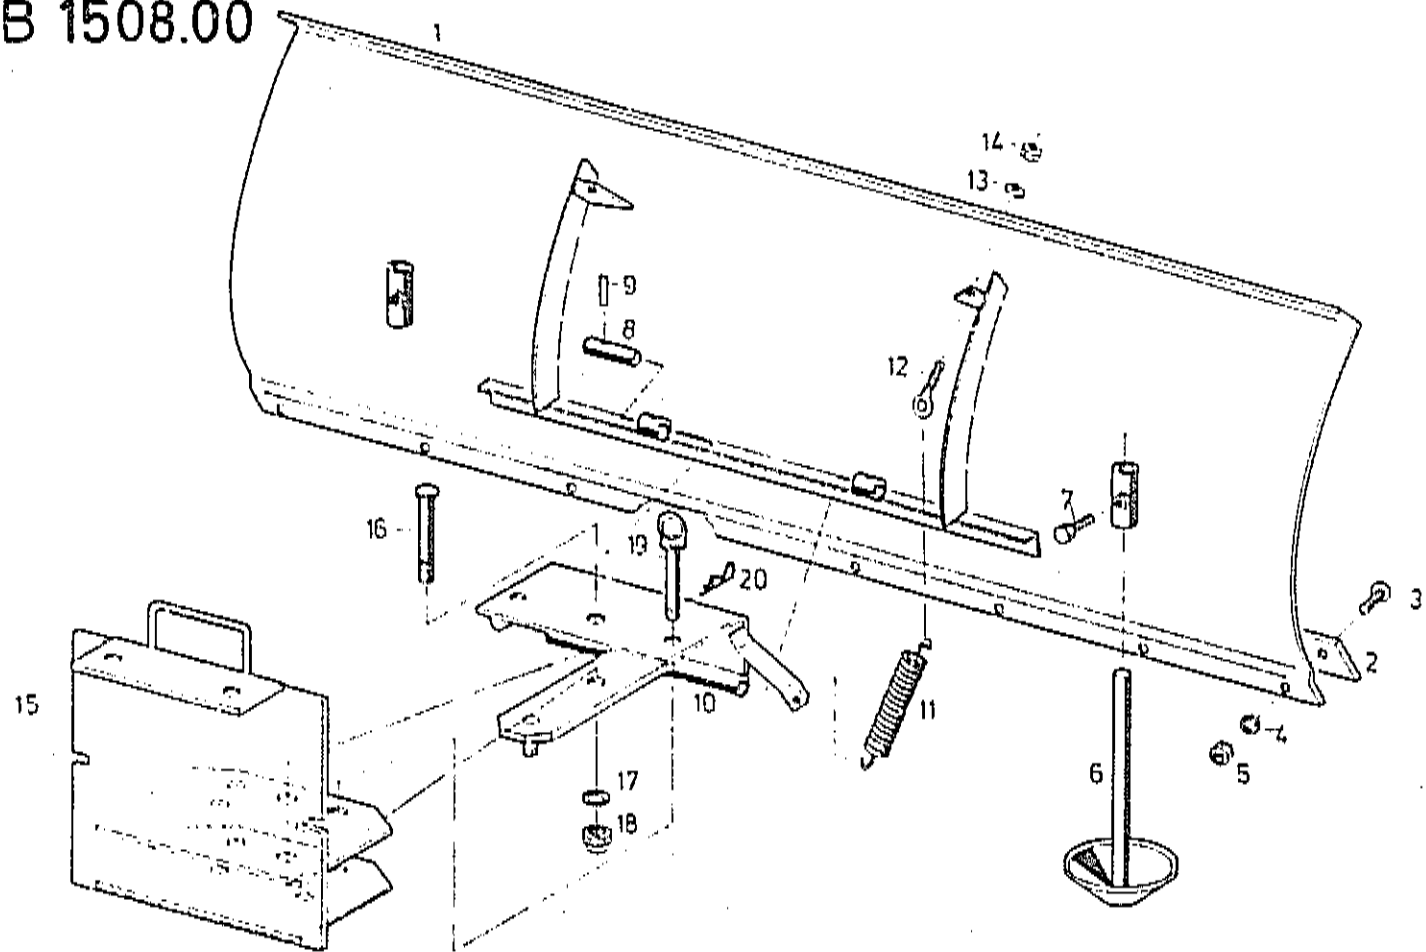

Verl: Vertrieb. Eislingen
07161 8505-0

RSU 125 L

Räumschild 125 cm

Art. Nr. 2420.01 (Zubehör 2350D)

Ersatzteilkatalog 00.03.953

L1

H. H. Breier auch 1500 D Ja

EB 1508.00

L 2

Ersatzteilliste

L 4

GL 125 L Art.Nr. 2041.08

Gummileiste zu Räämschild RSU125L

EB 1509.00

L 5

125L

Bild Fig. No.	Teil-Nr. No. pièces Parts - No.	Bezeichnung	Désignation	Description	Norm - Bezeichnung Numero de la norme Standard Description	Stück Nbr. Nbr.
1	024.68.278	Gummliste	Caoutchouc	Rubber shim		1
2	024.68.261	Schwerleiste	Lame	Knife		1
3	22.3419.15	Flachrundschrabe	Vis	Screw	M 6x35 DIN 603	8
4	24.8195.14	Federring	Rondelle Grower	Spring washer	B 6 DIN 127	8
5	24.1421.14	Sechskantmutter	Ecrou	Nut	M 6 DIN 934	8