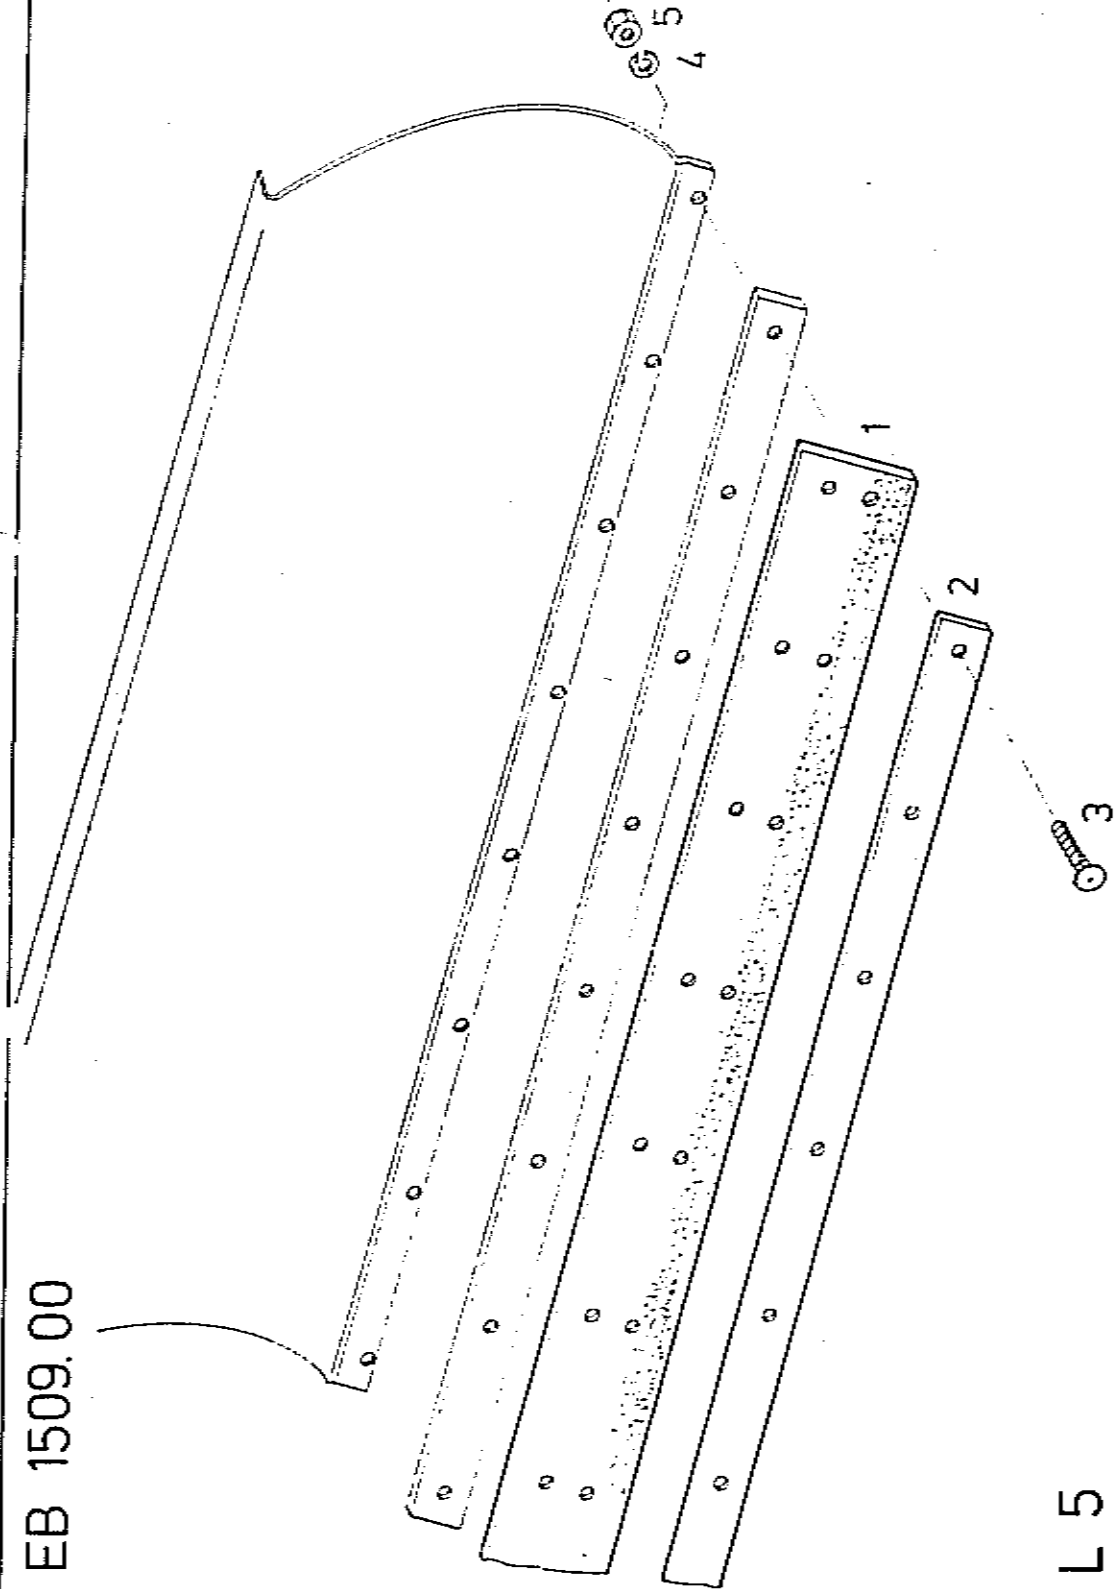

Verl: Vertrieb. Eislingen
07161 8505-0

RSU 125 L

Räumschild 125 cm

Art. Nr. 2420.01 (Zubehör 2350D)

Ersatzteilkatalog 00.03.953

L1

H. H. Breier auch 1500 D Ja

EB 1508.00

L 2

Ersatzteilliste

L 4

GL 125 L Art.Nr. 2041.08

Gummileiste zu Räämschild RSU125L

EB 1509.00

L 5

125L

Bild Fig. No.	Teil-Nr. No. pièces Parts - No.	Bezeichnung	Désignation	Description	Norm - Bezeichnung Numero de la norme Standard Description	Stück Nbr. Nbr.
1	024.68.278	Gummliste	Caoutchouc	Rubber shim		1
2	024.68.261	Schwerleiste	Lame	Knife		1
3	22.3419.15	Flachrundschrabe	Vis	Screw	M 6x35 DIN 603	8
4	24.8195.14	Federring	Rondelle Grower	Spring washer	B 6 DIN 127	8
5	24.1421.14	Sechskantmutter	Ecrou	Nut	M 6 DIN 934	8